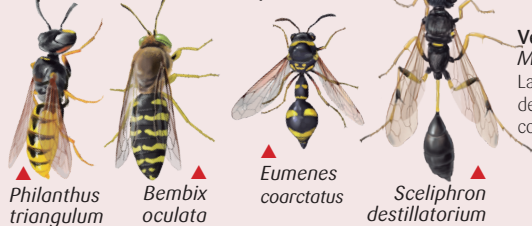

**1 VESPES SOCIALS I ESPÈCIES SEMBLANTS**

La vespa asiàtica té una coloració més fosca que la diferència d'altres vespes socials. Tot i així es confon sovint amb altres vespes depredadores i altres insectes pol·litzadors que cal respectar, dels quals us presentem alguns exemples representatius.

**HIMENÒPTERS**  
**Vespes socials**

**Vespes d'olla ▼▶**  
 Abdomen groc i negre.

**Vespes papereres ▶**  
 De mida menor, esveltes i amb la cintura estreta.

**Vespes solitàries**

**Vespes excavadores ▼**

**Vespes terrissaires ▼**

**Abelles socials**

**Abelles solitàries**

**DÍPTERS (mosques i altres)**

**Sírfids**

**Tàvecs**

**LEPIDÒPTERS (papallones)**

Ulls grans, antenes diminutes i un sol parell d'ales membranoses.