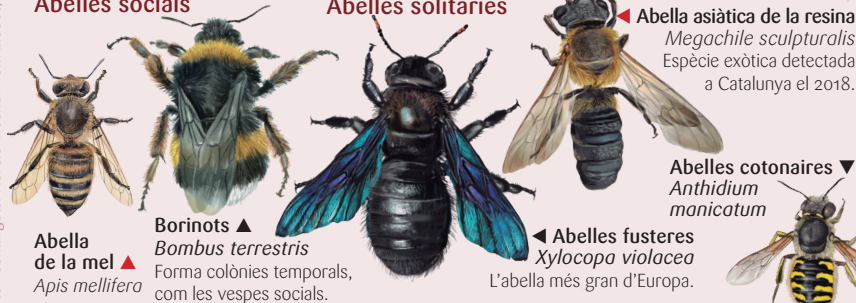

**1 VESPES SOCIALS I ESPÈCIES SEMBLANTS**

La vespa asiàtica té una coloració més fosca que la diferència d'altres vespes socials. Tot i així es confon sovint amb altres vespes depredadores i altres insectes pol·litzadors que cal respectar, dels quals us presentem alguns exemples representatius.

**HIMENÒPTERS**  
**Vespes socials**

**Vespes d'olla ▼▶**  
 Abdomen groc i negre.

**Vespes papereres ▶**  
 De mida menor, esveltes i amb la cintura estreta.

**Vespes solitàries**

**Vespes excavadores ▼**

**Vespes terrissaires ▼**

**Abelles socials**

**Abelles solitàries**

**DÍPTERS (mosques i altres)**

**Sírfids**

**Tàvecs**

**LEPIDÒPTERS (papallones)**

Ulls grans, antenes diminutes i un sol parell d'ales membranoses.