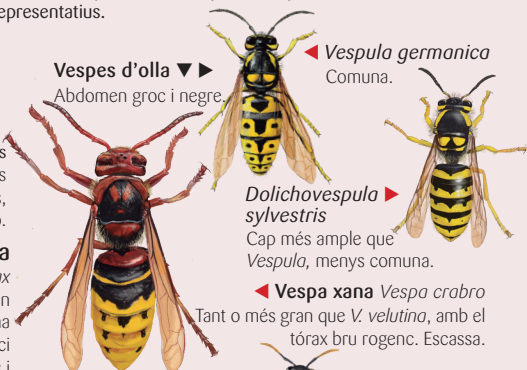

**1 VESPES SOCIALS I ESPÈCIES SEMBLANTS**

La vespa asiàtica té una coloració més fosca que la diferència d'altres vespes socials. Tot i així es confon sovint amb altres vespes depredadores i altres insectes pol·litzadors que cal respectar, dels quals us presentem alguns exemples representatius.

**HIMENÒPTERS**  
**Vespes socials**

**Vespes d'olla ▼▶**  
 Abdomen groc i negre.

**Vespes papereres ▶**  
 De mida menor, esveltes i amb la cintura estreta.

**Vespes solitàries**

**Vespes excavadores ▼**

**Vespes terrissaires ▼**

**Abelles socials**

**Abelles solitàries**

**DÍPTERS (mosques i altres)**

**Sírfids**

**Tàvecs**

**LEPIDÒPTERS (papallones)**

Ulls grans, antenes diminutes i un sol parell d'ales membranoses.